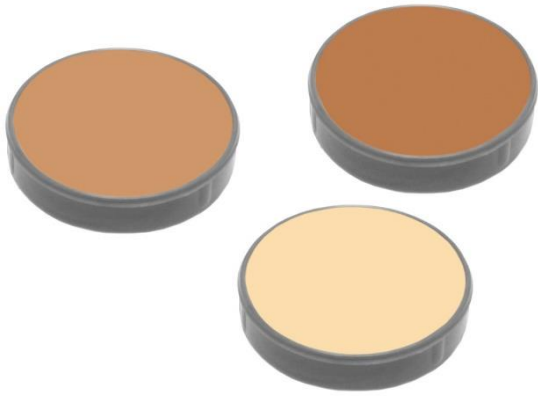

TEKINTSD MEG, HOGY MI MINDENT TARTALMAZ A SPIRIT BEAUTY  
ESZKÖZCSOMAGOD!

**FEKETE SZEMÖLDÖK/SZEMCERUZA**

**BARNA SZEMÖLDÖK/SZEMCERUZA**

**SMINKPALETTA**  
(2x15ml alapozókrém,  
10x2g szem/arc/száj univerzális smink)

**SZÁJCERUZA**

**RÚZS (2,5g)**

**SPIRIT BEAUTY**  
**10 DARABOS SMINKECSET KÉSZLET**

**ALAPOZÓK  
(3x15ml)**

**FIXÁLÓ PÚDER  
(2g)**

**SZEMPILLA SPIRÁL**

**SZEMHÉJTUS**

**ARCFESTŐ PALETTA**